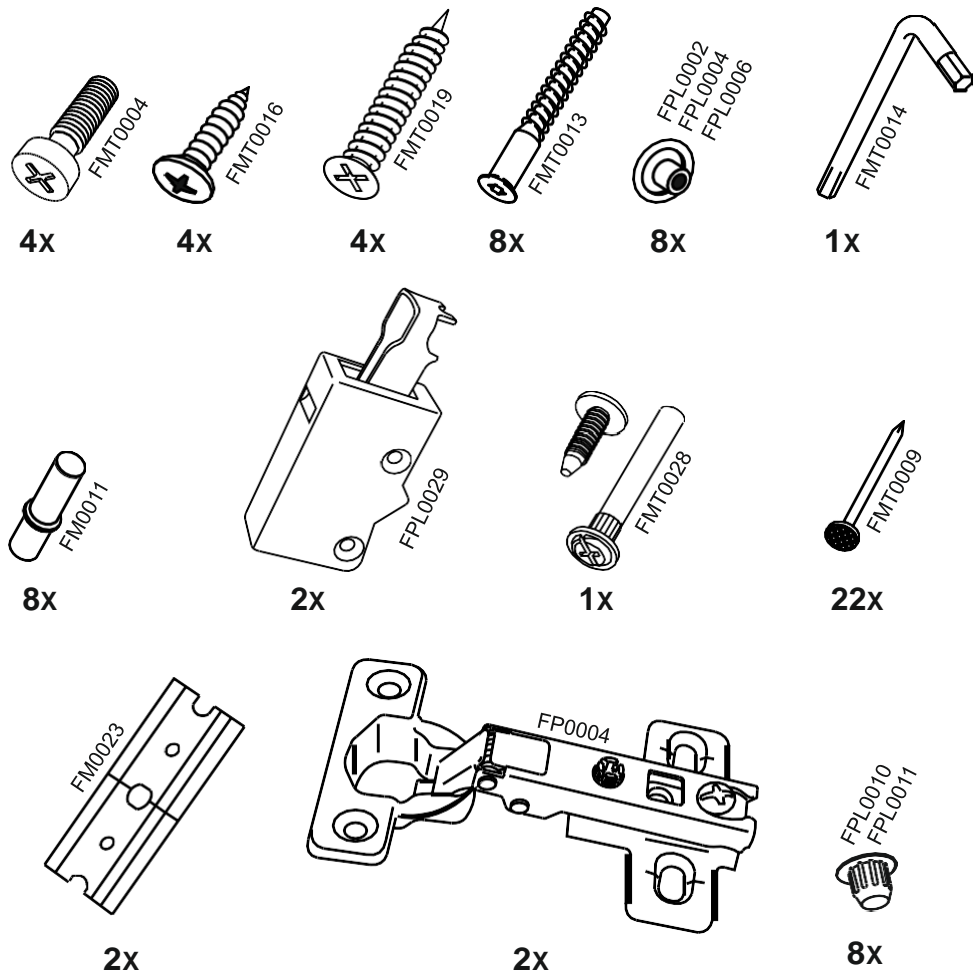

14

13

№	code	a*b	x
1	V309.01	920*298	2
2	V300.02	268*298	2
3	V300.03	268*290	2
4	V309.02	915*295	1

В мебельном наборе могут быть конструктивные изменения, не ухудшающие качество изделия, но не указанные в данной инструкции.

In furniture KIT, there may be changes, not specified in this manual, which don't deteriorate the quality of the produkt.

12

1

2

1

9

3

10

4

5

7

6

8