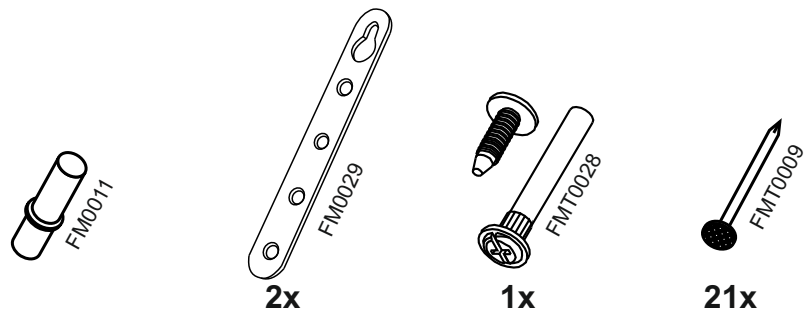

V600

8x

8x

4x

8x

8x

1x

2x

1x

21x

4x

8x

No	code	a*b	x
1	V300.01	716*298	2
2	V600.01	568*298	2
3	V600.02	568*290	1
4	V300.04	715*297	2
5	V400.04	682 mm	1

В мебельном наборе могут быть конструктивные изменения, не ухудшающие качество изделия, но не указанные в данной инструкции.