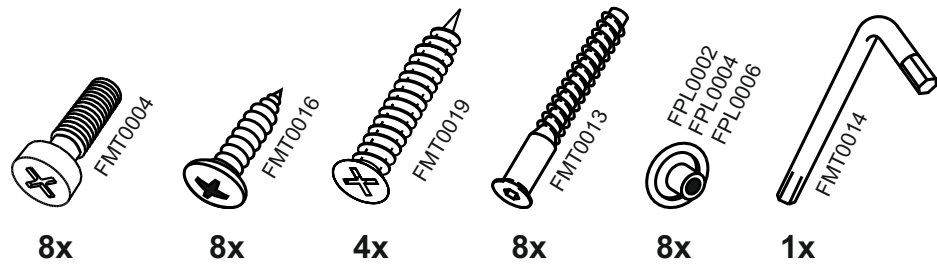

V600

8x

8x

4x

8x

8x

1x

2x

1x

21x

4x

8x

No	code	a*b	x
1	V300.01	716*298	2
2	V600.01	568*298	2
3	V600.02	568*290	1
4	V300.04	715*297	2
5	V400.04	682 mm	1

В мебельном наборе могут быть конструктивные изменения, не ухудшающие качество изделия, но не указанные в данной инструкции.